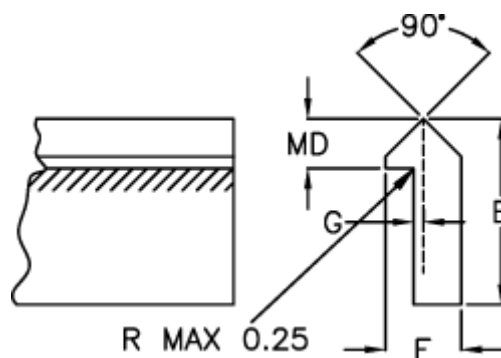

Varenummer: 055935500  
Beskrivelse: Skinne TS3SS 5500mm

## Mål

E = 22.22

F = 8.71

G = 1.57

Kg/m = 1.020

MD(T) = 6.35